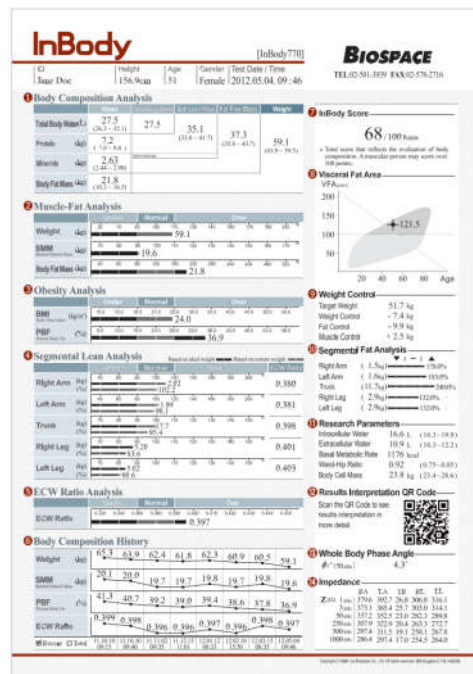

VOS STATISTIQUES... 14 résultats en 30 secondes !

InBody

L'analyse corporelle professionnelle

InBody770, un outil rapide et facile d'analyse de la composition corporelle

Analyse exhaustive en un clin d'œil :

- 1 Composition corporelle
- 2 Analyse muscle - graisse
- 3 Bilan morphologique
- 4 Analyse segmentaire de la masse maigre
- 5 Analyse de l'eau corporelle
- 6 Historique de composition corporelle
- 7 Score InBody
- 8 Surface de graisse viscérale
- 9 Gestion du poids
- 10 Évaluation de l'obésité
- 11 Équilibre corporel
- 12 Analyse segmentaire de la masse grasse
- 13 Données complémentaires
- 14 Impédance